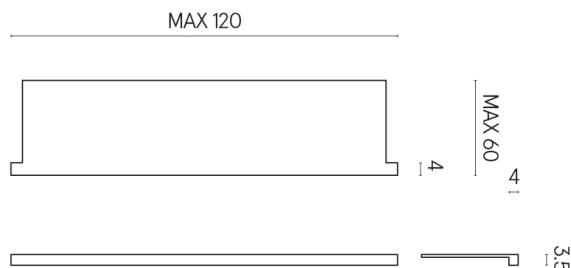

SCHEDA DI CONFIGURAZIONE

Cod. art.: 620890000002

Horizon

Window Sill With Horns

120

Rivestimento del
prodotto
Metropolis Absolut
Silver Naturale

I colori e le altre caratteristiche estetiche delle piastrelle presenti nelle illustrazioni presenti sul sito sono puramente indicativi. Guarda sempre i campioni di persona prima dell'acquisto.