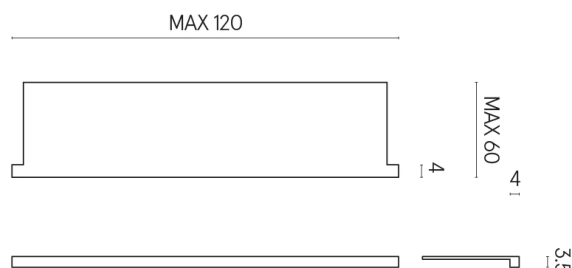

SCHEDA DI CONFIGURAZIONE

Cod. art.: 620890000002

Horizon

Window Sill With Horns

120

Rivestimento del
prodotto

Metropolis Glass
Powder Lux

I colori e le altre caratteristiche estetiche delle piastrelle presenti nelle illustrazioni presenti sul sito sono puramente indicativi. Guarda sempre i campioni di persona prima dell'acquisto.