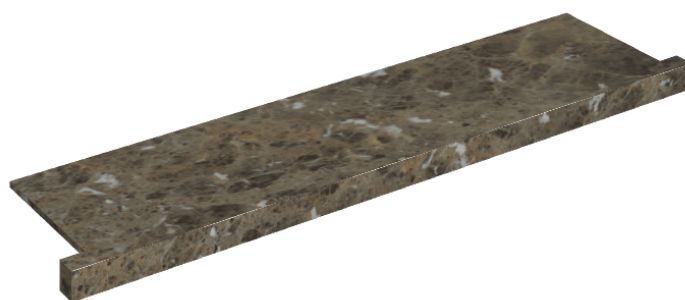

SCHEDA DI CONFIGURAZIONE

Cod. art.: 620890000002

Horizon

Window Sill With Horns

120

Rivestimento del prodotto

Charme Deluxe
Emperador Dark
Naturale

I colori e le altre caratteristiche estetiche delle piastrelle presenti nelle illustrazioni presenti sul sito sono puramente indicativi. Guarda sempre i campioni di persona prima dell'acquisto.