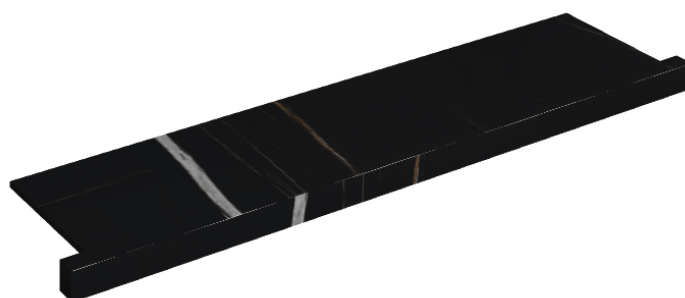

SCHEDA DI CONFIGURAZIONE

Cod. art.: 620890000002

Horizon

Window Sill With Horns

120

Rivestimento del
prodotto

Charme Deluxe
Sahara Noir Naturale

I colori e le altre caratteristiche estetiche delle piastrelle presenti nelle illustrazioni presenti sul sito sono puramente indicativi. Guarda sempre i campioni di persona prima dell'acquisto.