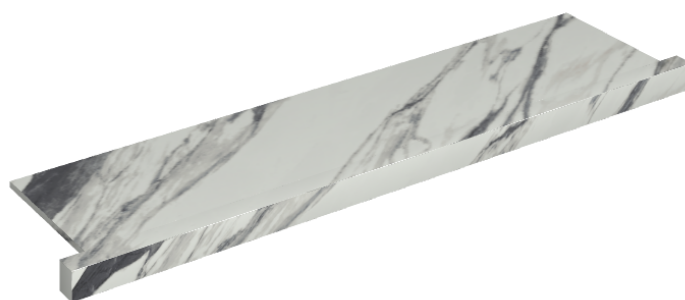

SCHEDA DI CONFIGURAZIONE

Cod. art.: 620890000002

Horizon

Window Sill With Horns

120

Rivestimento del
prodotto

Charme Deluxe
Statuario Fantastico
Naturale

I colori e le altre caratteristiche estetiche delle piastrelle presenti nelle illustrazioni presenti sul sito sono puramente indicativi. Guarda sempre i campioni di persona prima dell'acquisto.