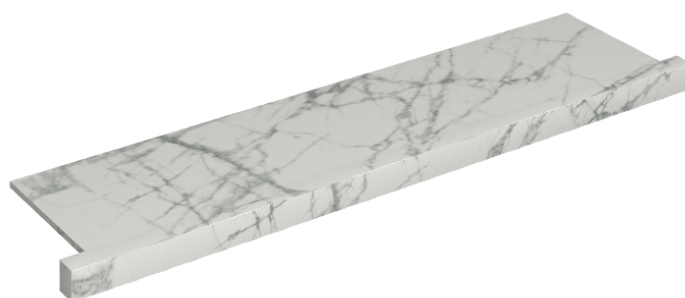

SCHEDA DI CONFIGURAZIONE

Cod. art.: 620890000002

Horizon

Window Sill With Horns

120

Rivestimento del prodotto

Charme Deluxe
Invisible White
Naturale

I colori e le altre caratteristiche estetiche delle piastrelle presenti nelle illustrazioni presenti sul sito sono puramente indicativi. Guarda sempre i campioni di persona prima dell'acquisto.