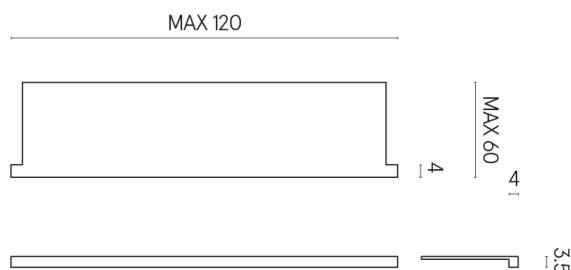

SCHEDA DI CONFIGURAZIONE

Cod. art.: 620890000002

Horizon

Window Sill With Horns

120

Rivestimento del
prodotto

Charme Deluxe
Arabescato White
Naturale

I colori e le altre caratteristiche estetiche delle piastrelle presenti nelle illustrazioni presenti sul sito sono puramente indicativi. Guarda sempre i campioni di persona prima dell'acquisto.