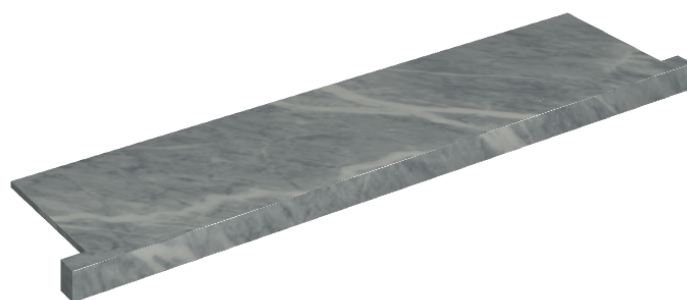

SCHEDA DI CONFIGURAZIONE

Cod. art.: 620890000002

Horizon

Window Sill With Horns

120

Rivestimento del
prodotto

Charme Extra Atlantic
Naturale

I colori e le altre caratteristiche estetiche delle piastrelle presenti nelle illustrazioni presenti sul sito sono puramente indicativi. Guarda sempre i campioni di persona prima dell'acquisto.