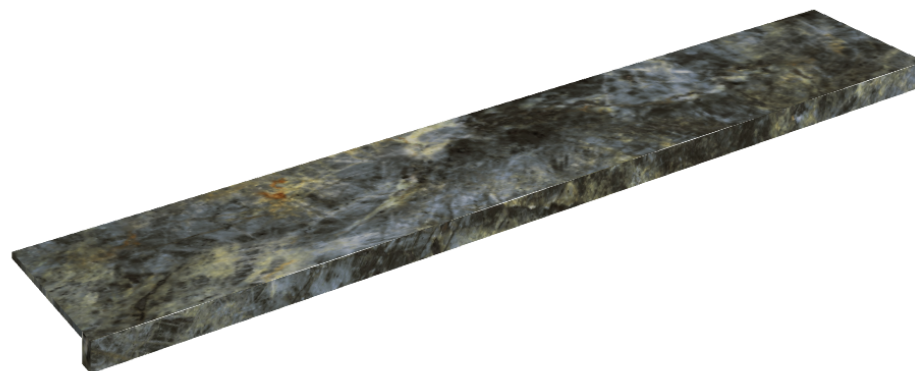

SCHEDA DI CONFIGURAZIONE

Cod. art.: 620890000003

Horizon

Window Sill 160

Rivestimento del
prodotto

Stellaris Madagascar
Dark Naturale

I colori e le altre caratteristiche estetiche delle piastrelle presenti nelle illustrazioni presenti sul sito sono puramente indicativi. Guarda sempre i campioni di persona prima dell'acquisto.