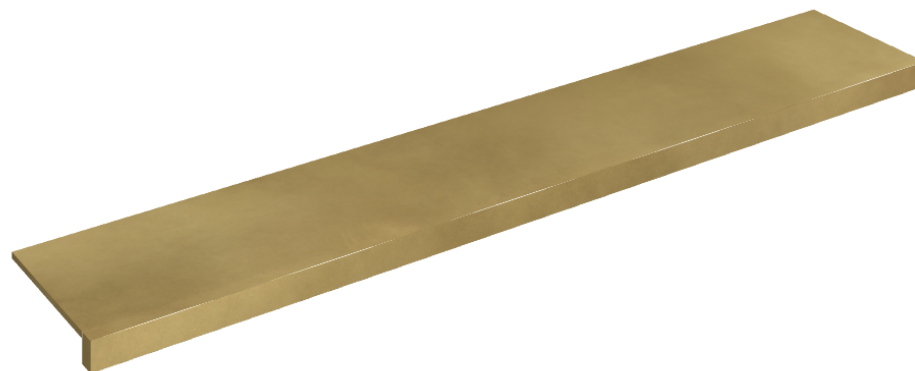

SCHEDA DI CONFIGURAZIONE

Cod. art.: 620890000003

Horizon

Window Sill 160

Rivestimento del
prodottoContinuum Brass
Gold Lappato

I colori e le altre caratteristiche estetiche delle piastrelle presenti nelle illustrazioni presenti sul sito sono puramente indicativi. Guarda sempre i campioni di persona prima dell'acquisto.