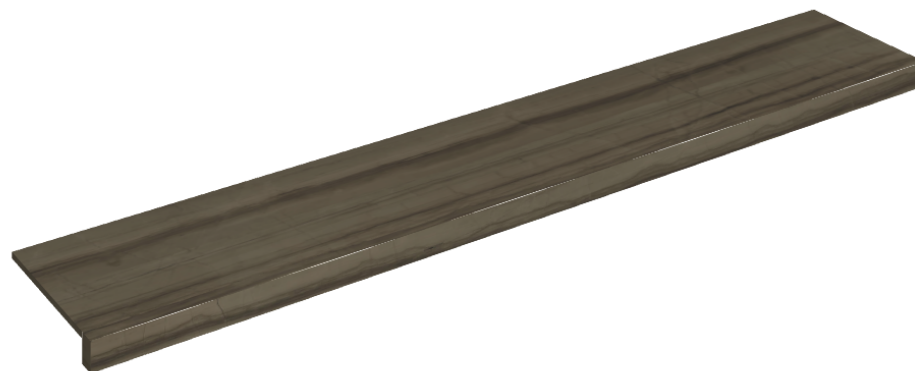

SCHEMA DI CONFIGURAZIONE

Cod. art.: 620890000003

Horizon

Window Sill 160

Rivestimento del
prodottoCharme Advance
Elegant Brown Lux

I colori e le altre caratteristiche estetiche delle piastrelle presenti nelle illustrazioni presenti sul sito sono puramente indicativi. Guarda sempre i campioni di persona prima dell'acquisto.