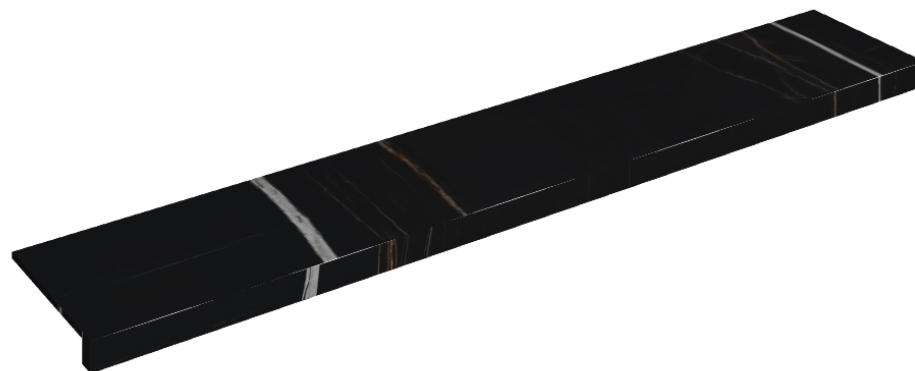

SCHEDA DI CONFIGURAZIONE

Cod. art.: 620890000003

Horizon

Window Sill 160

Rivestimento del
prodotto

Charme Deluxe
Sahara Noir Naturale

I colori e le altre caratteristiche estetiche delle piastrelle presenti nelle illustrazioni presenti sul sito sono puramente indicativi. Guarda sempre i campioni di persona prima dell'acquisto.