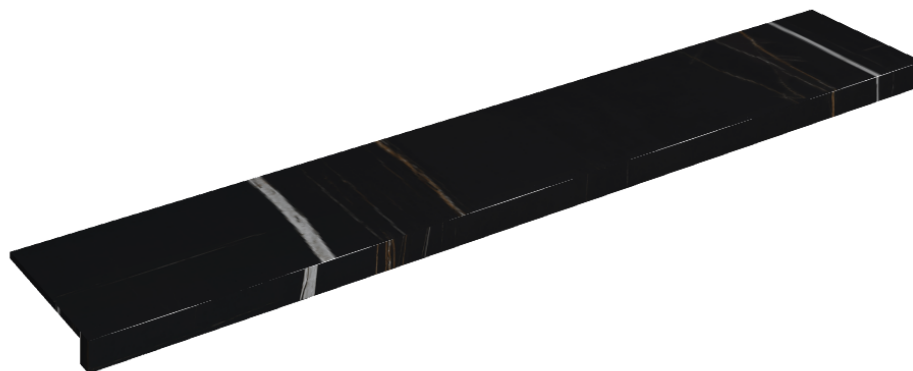

SCHEDA DI CONFIGURAZIONE

Cod. art.: 620890000003

Horizon

Window Sill 160

Rivestimento del
prodotto

Charme Deluxe
Sahara Noir Naturale

I colori e le altre caratteristiche estetiche delle piastrelle presenti nelle illustrazioni presenti sul sito sono puramente indicativi. Guarda sempre i campioni di persona prima dell'acquisto.