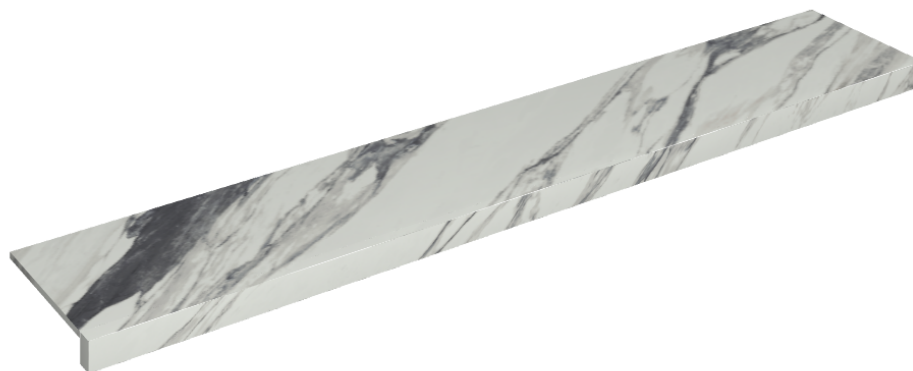

SCHEMA DI CONFIGURAZIONE

Cod. art.: 620890000003

Horizon

Window Sill 160

Rivestimento del prodottoCharme Deluxe
Statuario Fantastico
Naturale

I colori e le altre caratteristiche estetiche delle piastrelle presenti nelle illustrazioni presenti sul sito sono puramente indicativi. Guarda sempre i campioni di persona prima dell'acquisto.