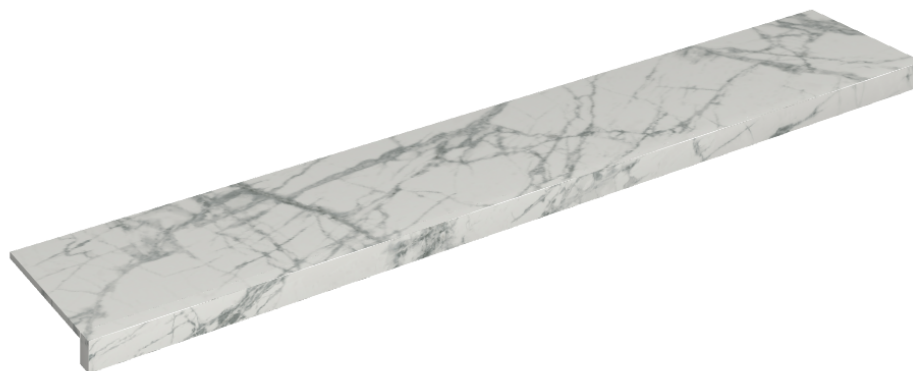

## Window Sill 160

**Rivestimento del prodotto**Charme Deluxe  
Invisible White  
Naturale

I colori e le altre caratteristiche estetiche delle piastrelle presenti nelle illustrazioni presenti sul sito sono puramente indicativi. Guarda sempre i campioni di persona prima dell'acquisto.