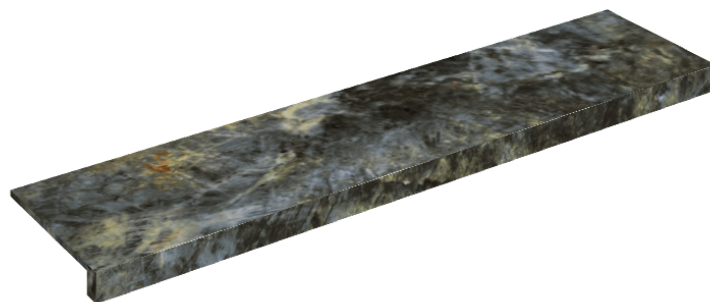

SCHEDA DI CONFIGURAZIONE

Cod. art.: 620890000001

Horizon

Window Sill 120

Rivestimento del prodottoStellaris Madagascar
Dark Naturale

I colori e le altre caratteristiche estetiche delle piastrelle presenti nelle illustrazioni presenti sul sito sono puramente indicativi. Guarda sempre i campioni di persona prima dell'acquisto.