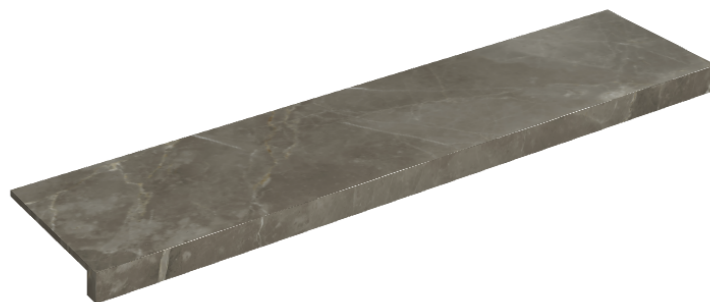

SCHEMA DI CONFIGURAZIONE

Cod. art.: 620890000001

Horizon

Window Sill 120

Rivestimento del
prodottoStellaris Toscana
Grey Naturale

I colori e le altre caratteristiche estetiche delle piastrelle presenti nelle illustrazioni presenti sul sito sono puramente indicativi. Guarda sempre i campioni di persona prima dell'acquisto.