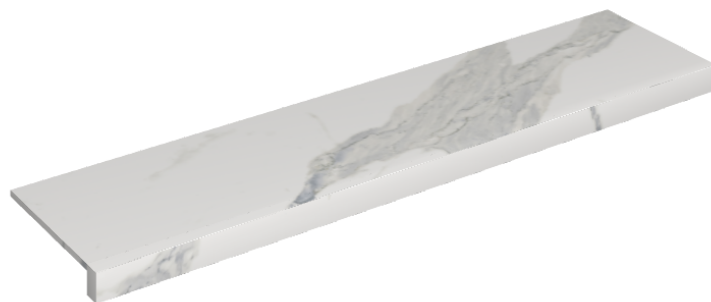

SCHEDA DI CONFIGURAZIONE

Cod. art.: 620890000001

Horizon

Window Sill 120

Rivestimento del
prodotto

Stellaris Statuario
White Naturale

I colori e le altre caratteristiche estetiche delle piastrelle presenti nelle illustrazioni presenti sul sito sono puramente indicativi. Guarda sempre i campioni di persona prima dell'acquisto.