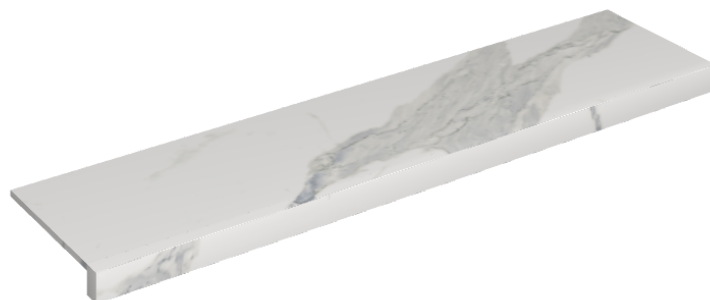

SCHEDA DI CONFIGURAZIONE

Cod. art.: 620890000001

Horizon

Window Sill 120

Rivestimento del
prodotto

Stellaris Statuario
White Naturale

I colori e le altre caratteristiche estetiche delle piastrelle presenti nelle illustrazioni presenti sul sito sono puramente indicativi. Guarda sempre i campioni di persona prima dell'acquisto.