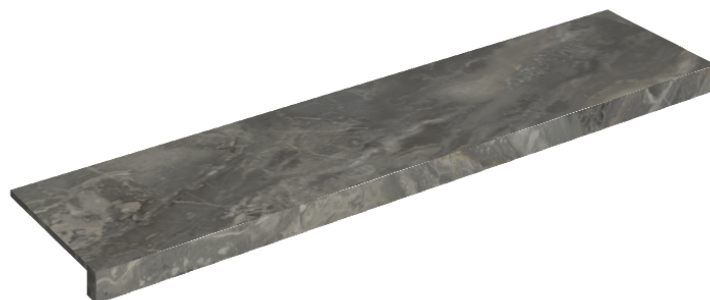

## Window Sill 120

**Rivestimento del prodotto**

Charme Deluxe Grigio  
Orobico Naturale

I colori e le altre caratteristiche estetiche delle piastrelle presenti nelle illustrazioni presenti sul sito sono puramente indicativi. Guarda sempre i campioni di persona prima dell'acquisto.