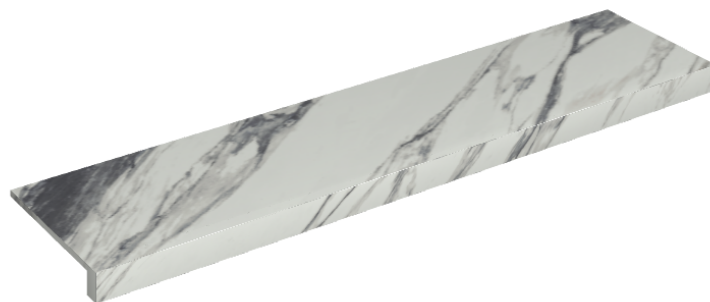

SCHEDA DI CONFIGURAZIONE

Cod. art.: 620890000001

Horizon

Window Sill 120

Rivestimento del
prodotto

Charme Deluxe
Statuario Fantastico
Naturale

I colori e le altre caratteristiche estetiche delle piastrelle presenti nelle illustrazioni presenti sul sito sono puramente indicativi. Guarda sempre i campioni di persona prima dell'acquisto.