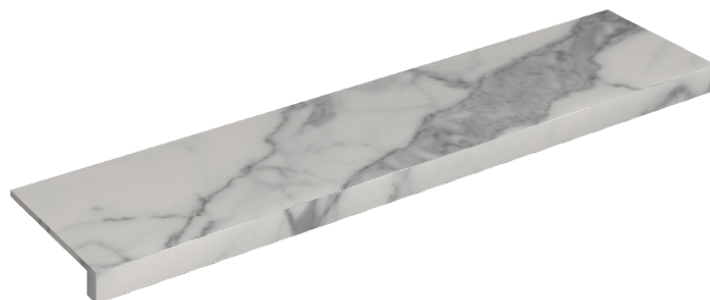

SCHEDA DI CONFIGURAZIONE

Cod. art.: 620890000001

Horizon

Window Sill 120

Rivestimento del
prodotto

Charme Evo Statuario
Naturale

I colori e le altre caratteristiche estetiche delle piastrelle presenti nelle illustrazioni presenti sul sito sono puramente indicativi. Guarda sempre i campioni di persona prima dell'acquisto.