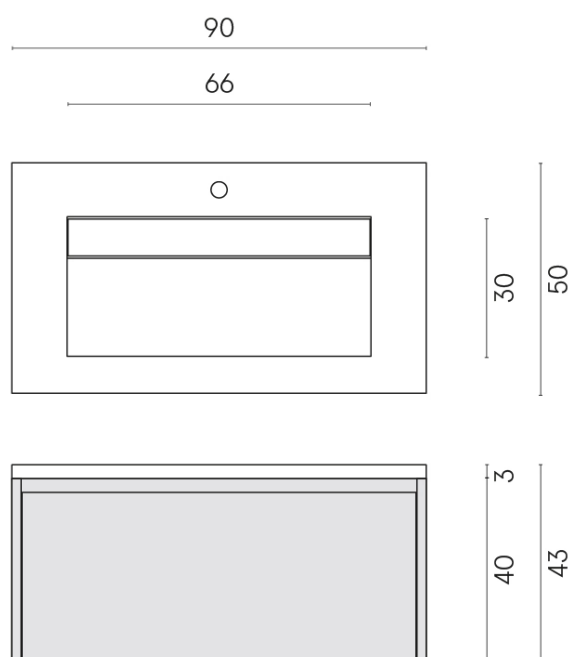

SCHEDA DI CONFIGURAZIONE

Cod. art.: 620810000021

Fly Air

Washbasin 90 White

Rivestimento del
prodotto

Materia Carbonio
Honed Satin

I colori e le altre caratteristiche estetiche delle piastrelle presenti nelle illustrazioni presenti sul sito sono puramente indicativi. Guarda sempre i campioni di persona prima dell'acquisto.