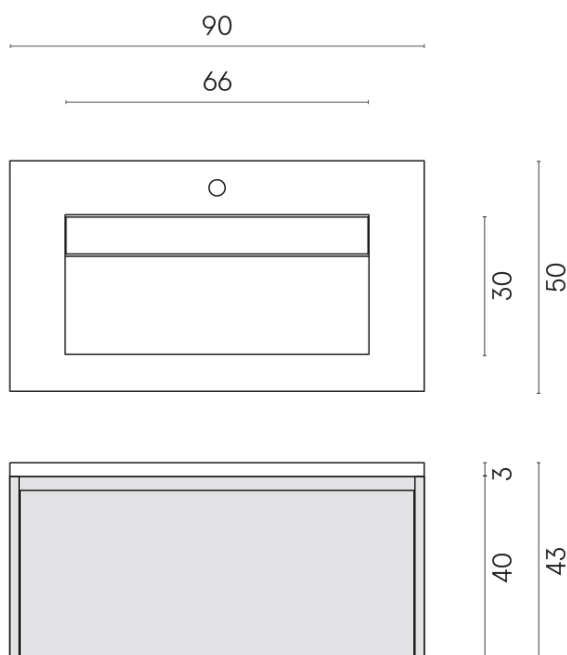

SCHEDA DI CONFIGURAZIONE

Cod. art.: 620810000021

Fly Air

Washbasin 90 White

Rivestimento del
prodotto

Avantgarde Black
Matt

I colori e le altre caratteristiche estetiche delle piastrelle presenti nelle illustrazioni presenti sul sito sono puramente indicativi. Guarda sempre i campioni di persona prima dell'acquisto.

**Trova il punto vendita
autorizzato più vicino:**

<https://krym.italonceramica.ru/ru/home/dealer/>