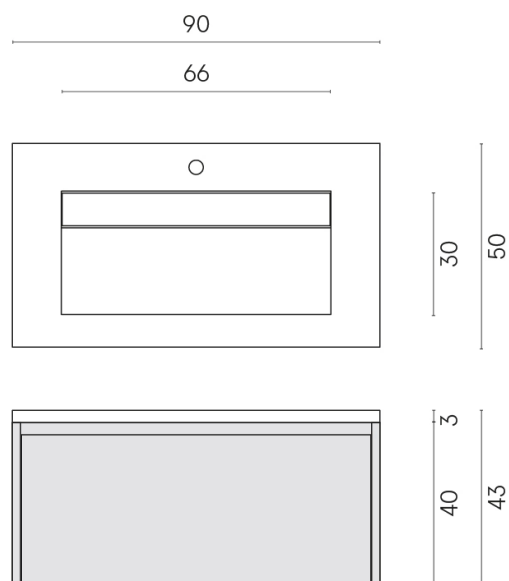

SCHEDA DI CONFIGURAZIONE

Cod. art.: 620810000021

Fly Air

Washbasin 90 White

Rivestimento del
prodotto
Eternum Glass Avio
Lux

I colori e le altre caratteristiche estetiche delle piastrelle presenti nelle illustrazioni presenti sul sito sono puramente indicativi. Guarda sempre i campioni di persona prima dell'acquisto.