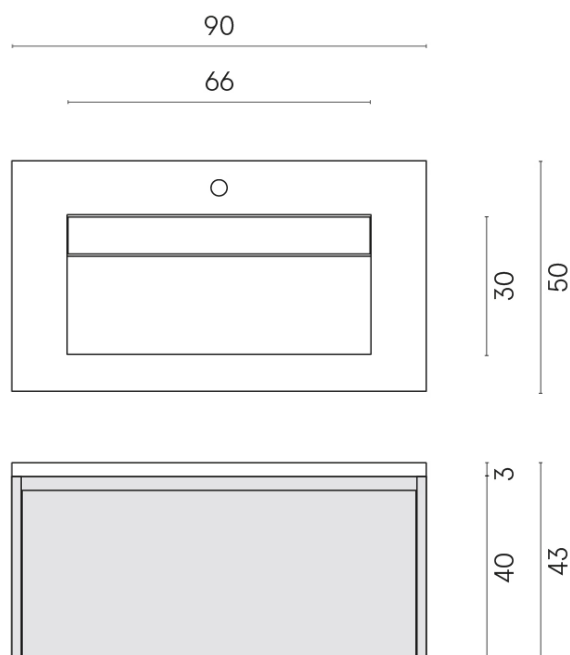

SCHEDA DI CONFIGURAZIONE

Cod. art.: 620810000021

Fly Air

Washbasin 90 White

Rivestimento del
prodotto
Eternum Glass Avio
Lux

I colori e le altre caratteristiche estetiche delle piastrelle presenti nelle illustrazioni presenti sul sito sono puramente indicativi. Guarda sempre i campioni di persona prima dell'acquisto.