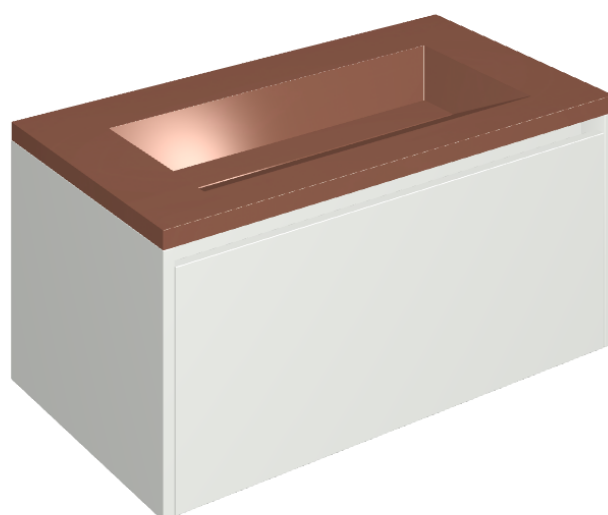

SCHEDA DI CONFIGURAZIONE

Cod. art.: 620810000021

Fly Air

Washbasin 90 White

Rivestimento del
prodotto

Eternum Glass Coral
Lux

I colori e le altre caratteristiche estetiche delle piastrelle presenti nelle illustrazioni presenti sul sito sono puramente indicativi. Guarda sempre i campioni di persona prima dell'acquisto.