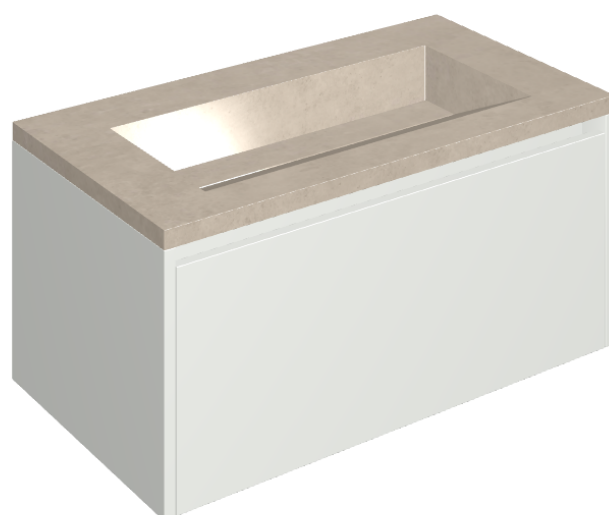

## Washbasin 90 White

Rivestimento del  
prodotto

Eternum Cream Matt

I colori e le altre caratteristiche estetiche delle piastrelle presenti nelle illustrazioni presenti sul sito sono puramente indicativi. Guarda sempre i campioni di persona prima dell'acquisto.