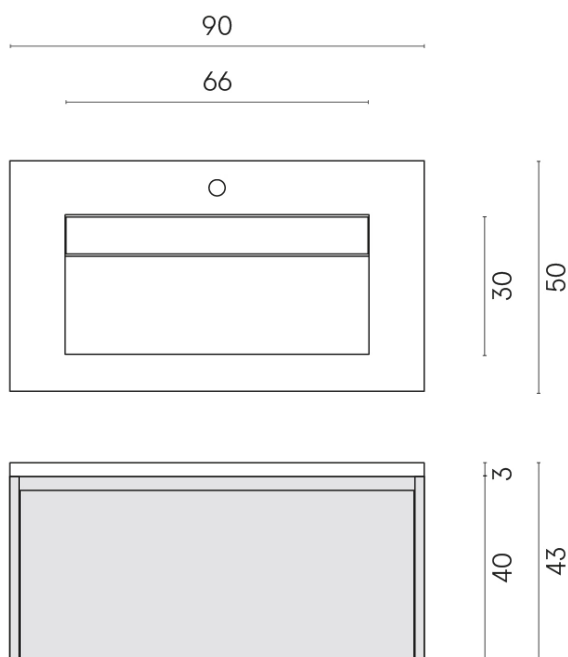

SCHEDA DI CONFIGURAZIONE

Cod. art.: 620810000021

Fly Air

Washbasin 90 White

Rivestimento del
prodotto

Metropolis Calacatta
Gold Matt

I colori e le altre caratteristiche estetiche delle piastrelle presenti nelle illustrazioni presenti sul sito sono puramente indicativi. Guarda sempre i campioni di persona prima dell'acquisto.

Trova il punto vendita
autorizzato più vicino:

<https://krym.italonceramica.ru/ru/home/dealer/>