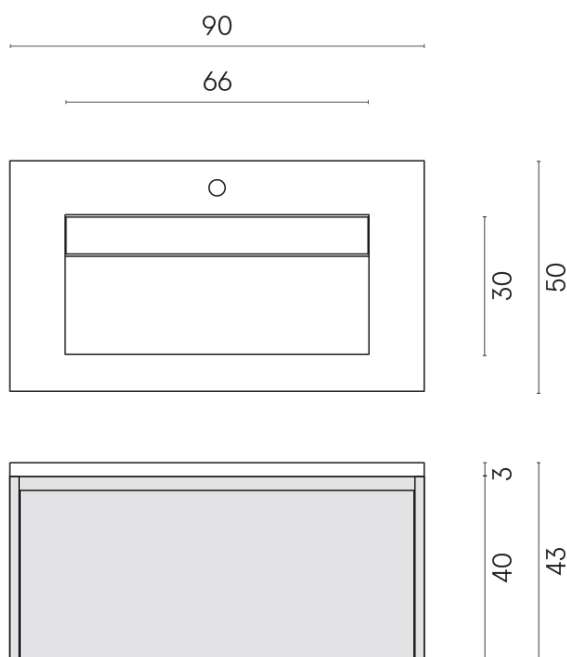

SCHEDA DI CONFIGURAZIONE

Cod. art.: 620810000021

Fly Air

Washbasin 90 White

Rivestimento del
prodotto

Metropolis Glass
Powder Lux

I colori e le altre caratteristiche estetiche delle piastrelle presenti nelle illustrazioni presenti sul sito sono puramente indicativi. Guarda sempre i campioni di persona prima dell'acquisto.