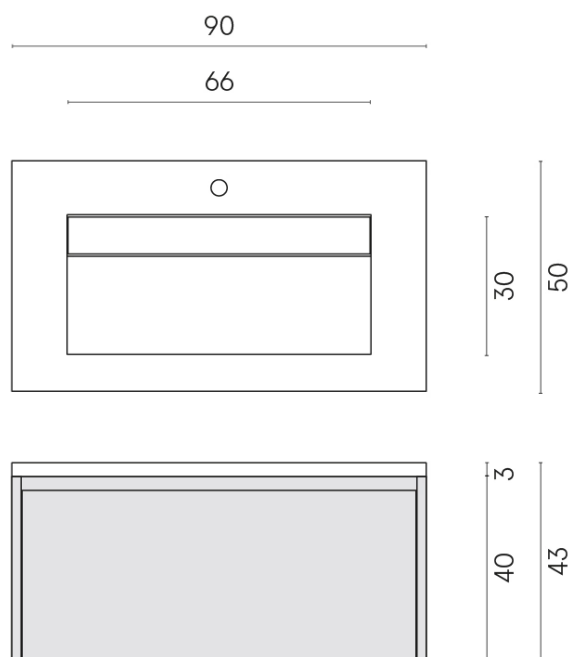

SCHEDA DI CONFIGURAZIONE

Cod. art.: 620810000021

Fly Air

Washbasin 90 White

Rivestimento del
prodotto

Metropolis Glass Sand
Lux

I colori e le altre caratteristiche estetiche delle piastrelle presenti nelle illustrazioni presenti sul sito sono puramente indicativi. Guarda sempre i campioni di persona prima dell'acquisto.