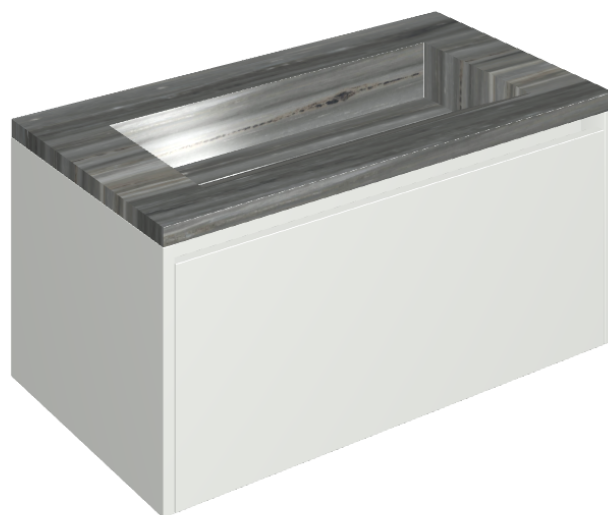

SCHEDA DI CONFIGURAZIONE

Cod. art.:

620810000021

Fly Air

Washbasin 90 White

Rivestimento del
prodotto

Charme Advance
Palissandro Dark Lux

I colori e le altre caratteristiche estetiche delle piastrelle presenti nelle illustrazioni presenti sul sito sono puramente indicativi. Guarda sempre i campioni di persona prima dell'acquisto.