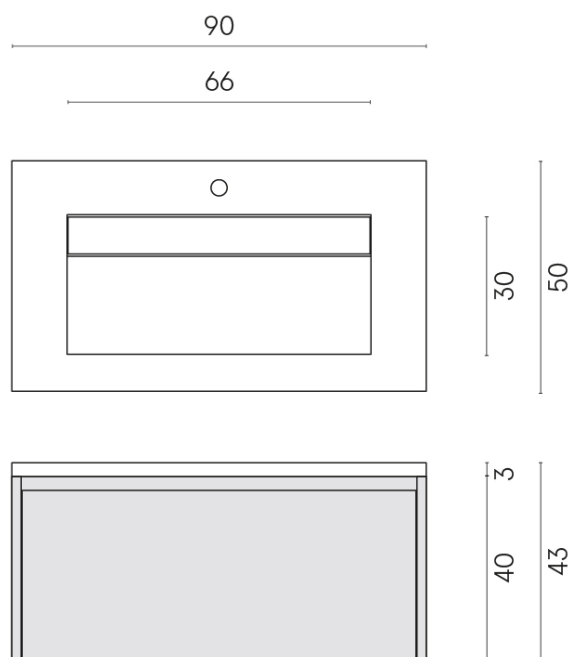

SCHEDA DI CONFIGURAZIONE

Cod. art.:

620810000021

Fly Air

Washbasin 90 White

Rivestimento del
prodotto

Charme Advance
Elegant Brown Lux

I colori e le altre caratteristiche estetiche delle piastrelle presenti nelle illustrazioni presenti sul sito sono puramente indicativi. Guarda sempre i campioni di persona prima dell'acquisto.