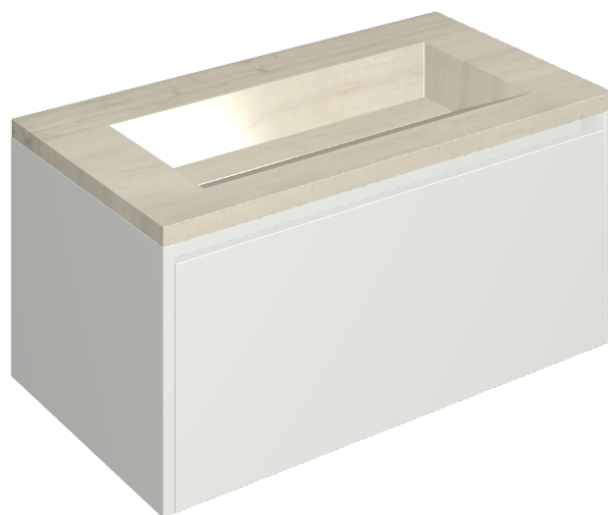

SCHEDA DI CONFIGURAZIONE

Cod. art.: 620810000021

Fly Air

Washbasin 90 White

Rivestimento del
prodotto

Charme Advance Silk
Grey Honed Satin

I colori e le altre caratteristiche estetiche delle piastrelle presenti nelle illustrazioni presenti sul sito sono puramente indicativi. Guarda sempre i campioni di persona prima dell'acquisto.