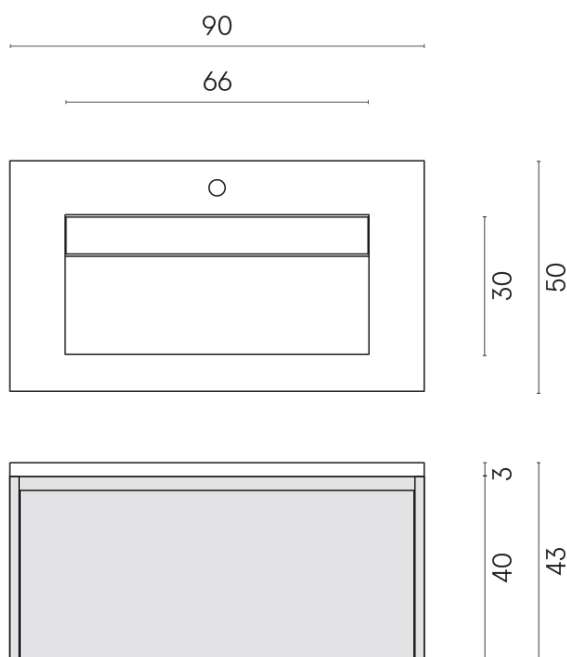

SCHEDA DI CONFIGURAZIONE

Cod. art.: 620810000021

Fly Air

Washbasin 90 White

Rivestimento del
prodotto

Charme Advance
Crema Delicato Matt

I colori e le altre caratteristiche estetiche delle piastrelle presenti nelle illustrazioni presenti sul sito sono puramente indicativi. Guarda sempre i campioni di persona prima dell'acquisto.