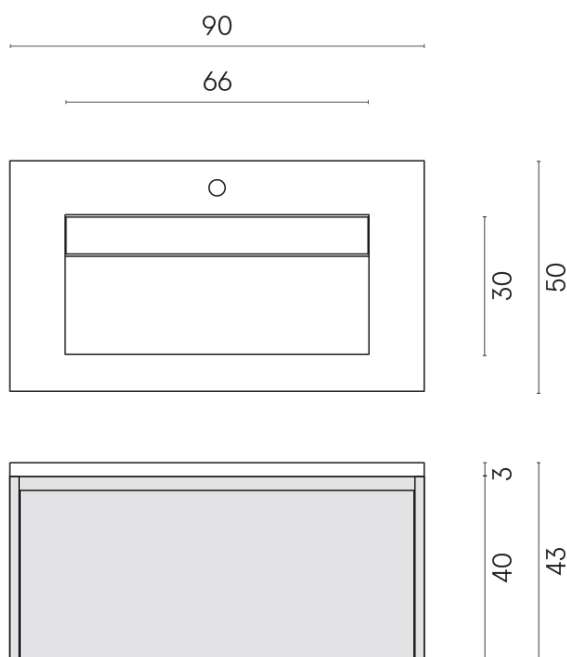

SCHEDA DI CONFIGURAZIONE

Cod. art.: 620810000021

Fly Air

Washbasin 90 White

Rivestimento del
prodotto

Charme Deluxe
Bianco Michelangelo
Matt

I colori e le altre caratteristiche estetiche delle piastrelle presenti nelle illustrazioni presenti sul sito sono puramente indicativi. Guarda sempre i campioni di persona prima dell'acquisto.