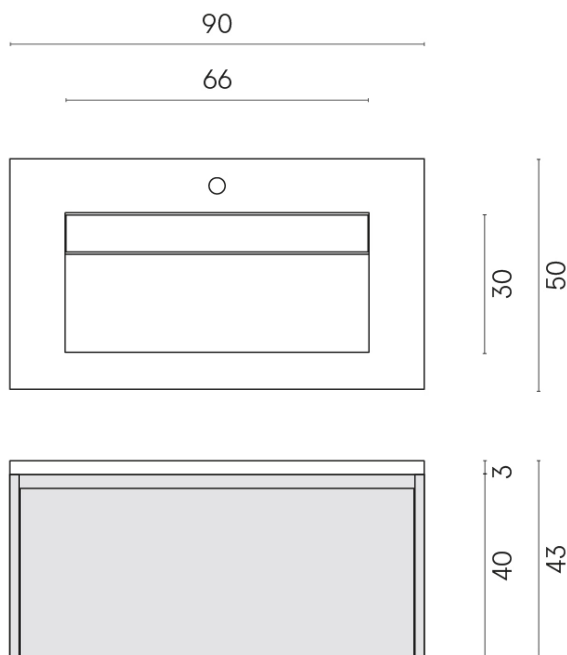

Cod. art.:

620810000021

Fly Air

Washbasin 90 White

Rivestimento del
prodotto

Skyfall Grigio Alpino
Matt

I colori e le altre caratteristiche estetiche delle piastrelle presenti nelle illustrazioni presenti sul sito sono puramente indicativi. Guarda sempre i campioni di persona prima dell'acquisto.