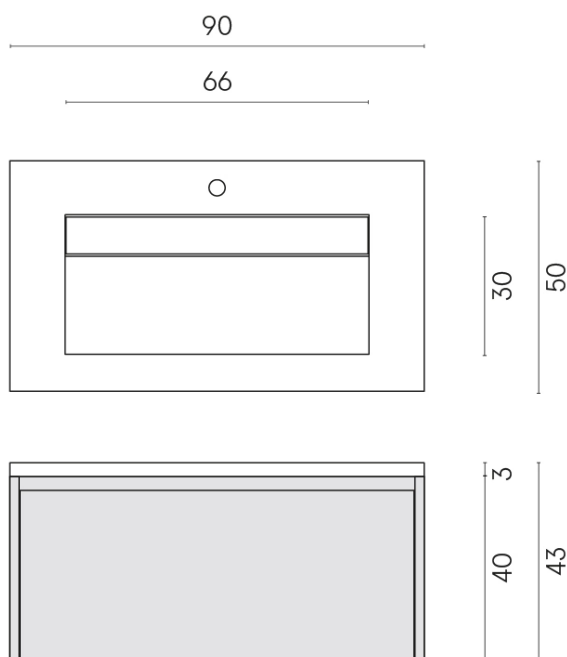

SCHEDA DI CONFIGURAZIONE

Cod. art.:

620810000021

Fly Air

Washbasin 90 White

Rivestimento del
prodotto

Skyfall Bianco
Paradiso Matt

I colori e le altre caratteristiche estetiche delle piastrelle presenti nelle illustrazioni presenti sul sito sono puramente indicativi. Guarda sempre i campioni di persona prima dell'acquisto.