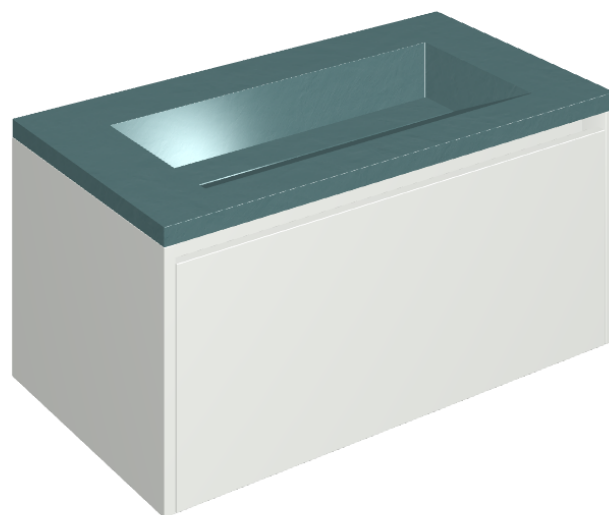

SCHEDA DI CONFIGURAZIONE

Cod. art.: 620810000021

Fly Air

Washbasin 90 White

Rivestimento del
prodotto

Surface Ocean Honed
Satin

I colori e le altre caratteristiche estetiche delle piastrelle presenti nelle illustrazioni presenti sul sito sono puramente indicativi. Guarda sempre i campioni di persona prima dell'acquisto.