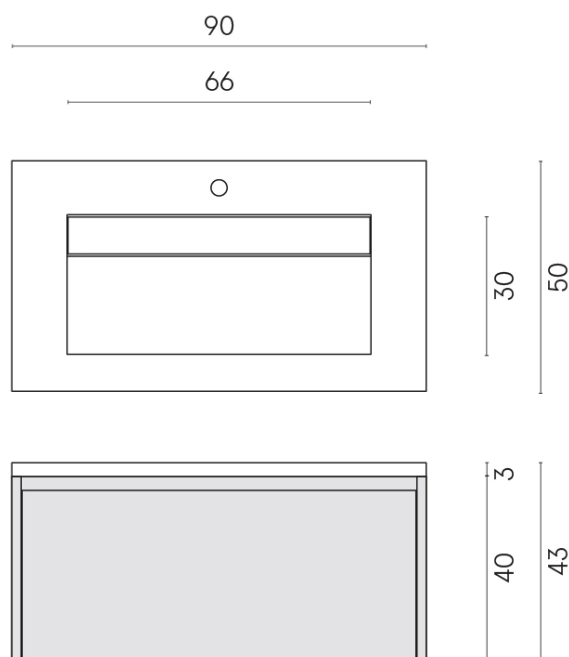

SCHEDA DI CONFIGURAZIONE

Cod. art.: 620810000021

Fly Air

Washbasin 90 White

Rivestimento del
prodotto
Surface Corten Matt

I colori e le altre caratteristiche estetiche delle piastrelle presenti nelle illustrazioni presenti sul sito sono puramente indicativi. Guarda sempre i campioni di persona prima dell'acquisto.