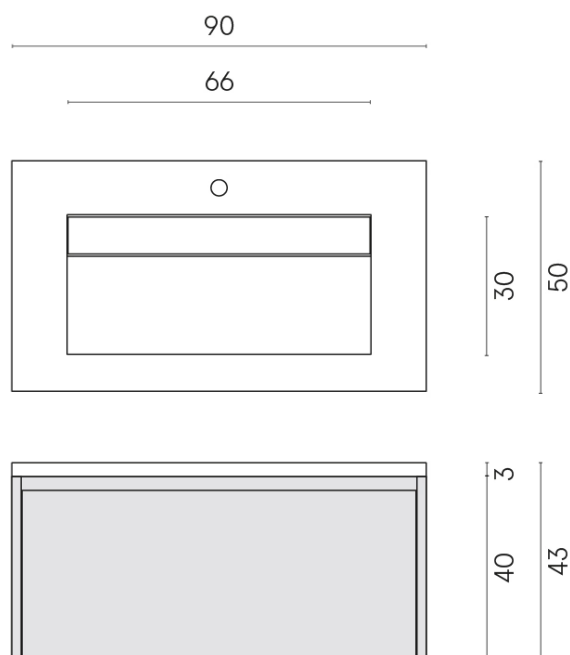

SCHEDA DI CONFIGURAZIONE

Cod. art.: 620810000021

Fly Air

Washbasin 90 White

Rivestimento del
prodotto
Surface Steel Matt

I colori e le altre caratteristiche estetiche delle piastrelle presenti nelle illustrazioni presenti sul sito sono puramente indicativi. Guarda sempre i campioni di persona prima dell'acquisto.