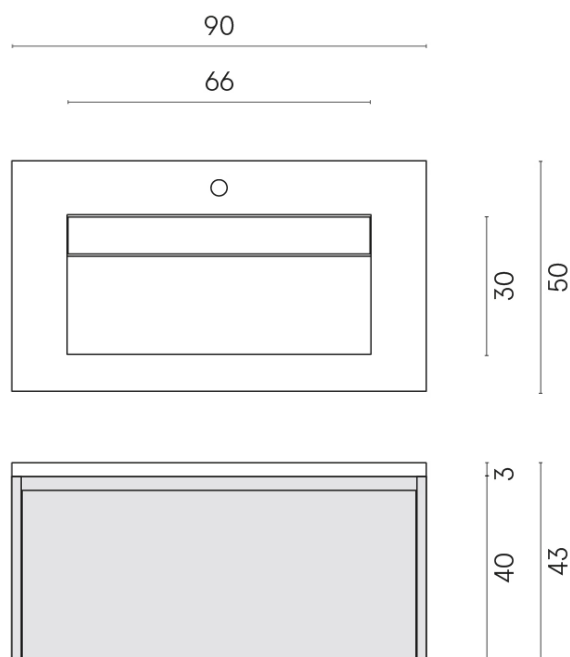

SCHEDA DI CONFIGURAZIONE

Cod. art.: 620810000021

Fly Air

Washbasin 90 White

Rivestimento del
prodotto

Contempora Flare
Honed Satin

I colori e le altre caratteristiche estetiche delle piastrelle presenti nelle illustrazioni presenti sul sito sono puramente indicativi. Guarda sempre i campioni di persona prima dell'acquisto.