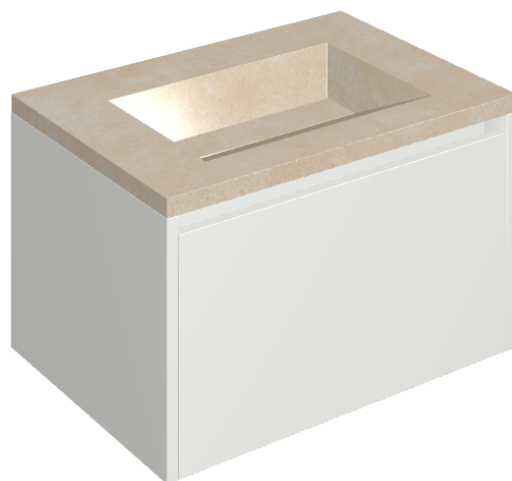

SCHEDA DI CONFIGURAZIONE

Cod. art.: 620810000020

Fly Air

Washbasin 70 White

Rivestimento del
prodotto

Materia Magnesio
Honed Satin

I colori e le altre caratteristiche estetiche delle piastrelle presenti nelle illustrazioni presenti sul sito sono puramente indicativi. Guarda sempre i campioni di persona prima dell'acquisto.