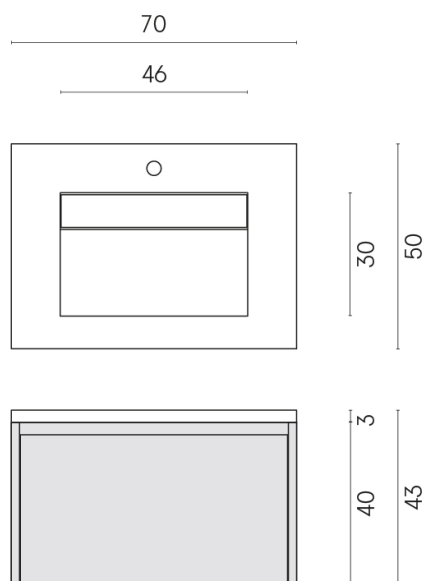

SCHEDA DI CONFIGURAZIONE

Cod. art.: 620810000020

Fly Air

Washbasin 70 White

Rivestimento del
prodotto
Eternum Coffee Matt

I colori e le altre caratteristiche estetiche delle piastrelle presenti nelle illustrazioni presenti sul sito sono puramente indicativi. Guarda sempre i campioni di persona prima dell'acquisto.

**Trova il punto vendita
autorizzato più vicino:**

<https://krym.italonceramica.ru/ru/home/dealer/>