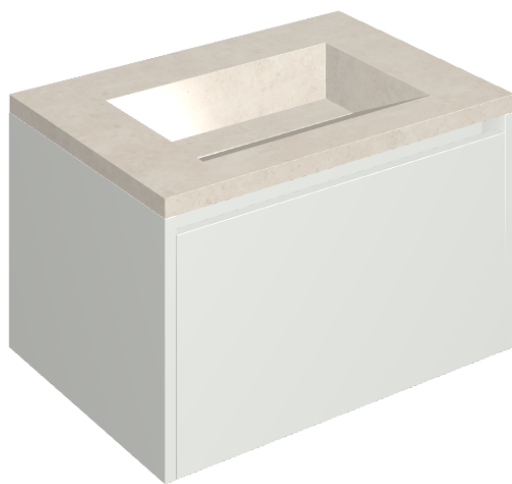

SCHEDA DI CONFIGURAZIONE

Cod. art.: 620810000020

Fly Air

Washbasin 70 White

Rivestimento del
prodotto
Eternum Snow Matt

I colori e le altre caratteristiche estetiche delle piastrelle presenti nelle illustrazioni presenti sul sito sono puramente indicativi. Guarda sempre i campioni di persona prima dell'acquisto.