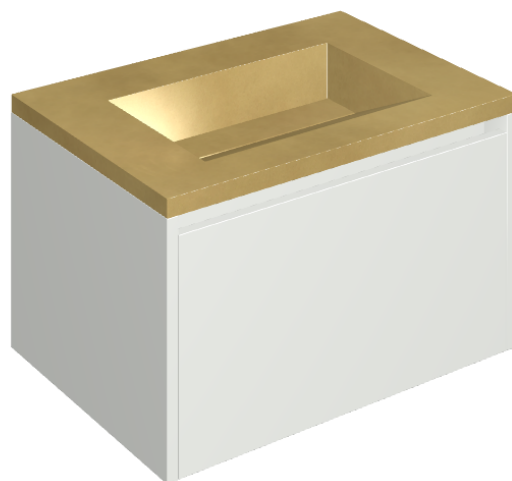

SCHEDA DI CONFIGURAZIONE

Cod. art.: 620810000020

Fly Air

Washbasin 70 White

Rivestimento del
prodotto

Continuum Brass
Gold Honed

I colori e le altre caratteristiche estetiche delle piastrelle presenti nelle illustrazioni presenti sul sito sono puramente indicativi. Guarda sempre i campioni di persona prima dell'acquisto.