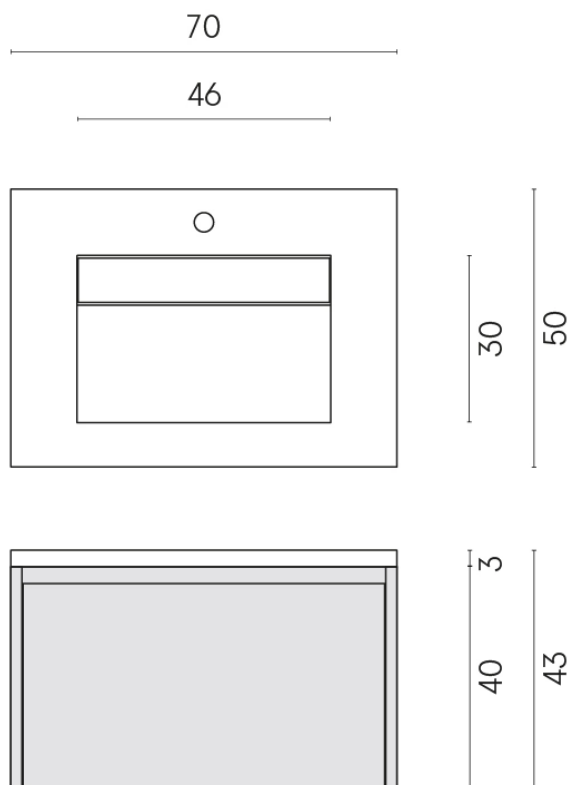

SCHEDA DI CONFIGURAZIONE

Cod. art.: 620810000020

Fly Air

Washbasin 70 White

Rivestimento del
prodotto
Continuum Petrol
Matt

I colori e le altre caratteristiche estetiche delle piastrelle presenti nelle illustrazioni presenti sul sito sono puramente indicativi. Guarda sempre i campioni di persona prima dell'acquisto.