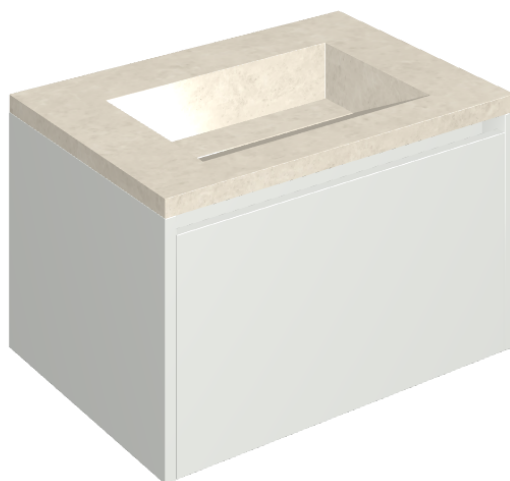

SCHEDA DI CONFIGURAZIONE

Cod. art.: 620810000020

Fly Air

Washbasin 70 White

Rivestimento del
prodotto

Metropolis Royal Ivory
Matt

I colori e le altre caratteristiche estetiche delle piastrelle presenti nelle illustrazioni presenti sul sito sono puramente indicativi. Guarda sempre i campioni di persona prima dell'acquisto.