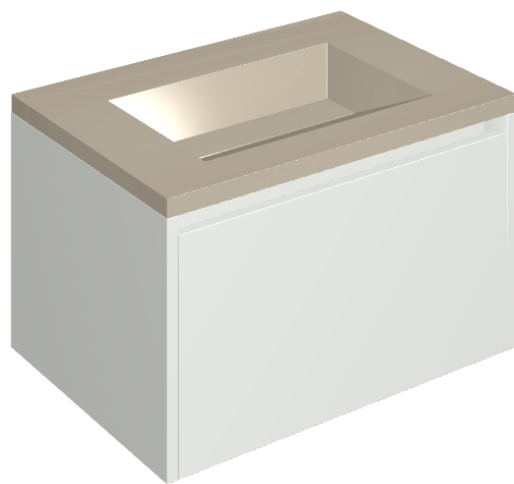

SCHEDA DI CONFIGURAZIONE

Cod. art.: 620810000020

## Washbasin 70 White

Rivestimento del  
prodotto

Metropolis Glass  
Powder Lux

I colori e le altre caratteristiche estetiche delle piastrelle presenti nelle illustrazioni presenti sul sito sono puramente indicativi. Guarda sempre i campioni di persona prima dell'acquisto.