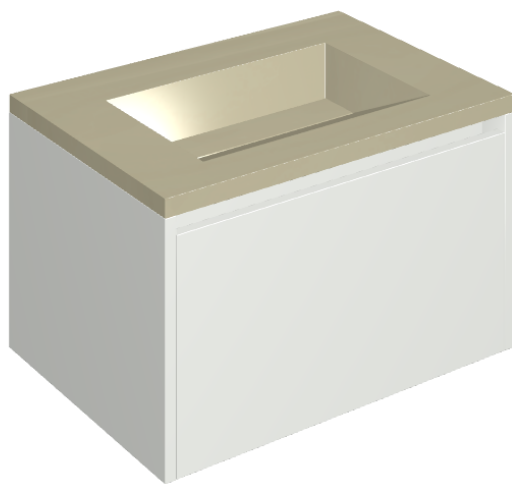

SCHEDA DI CONFIGURAZIONE

Cod. art.: 620810000020

Fly Air

Washbasin 70 White

Rivestimento del
prodotto

Metropolis Glass Sand
Lux

I colori e le altre caratteristiche estetiche delle piastrelle presenti nelle illustrazioni presenti sul sito sono puramente indicativi. Guarda sempre i campioni di persona prima dell'acquisto.