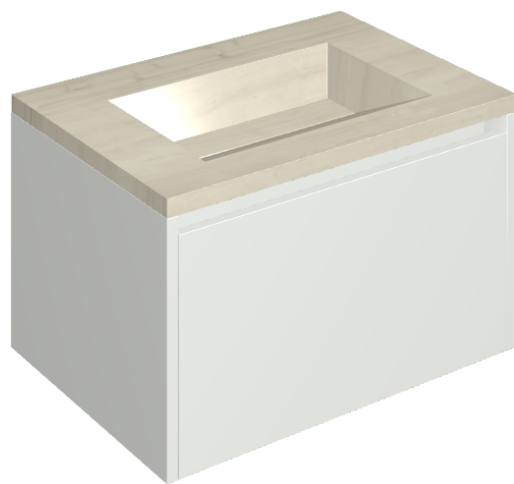

## Washbasin 70 White

Rivestimento del  
prodotto

Charme Advance Silk  
Grey Honed Satin

I colori e le altre caratteristiche estetiche delle piastrelle presenti nelle illustrazioni presenti sul sito sono puramente indicativi. Guarda sempre i campioni di persona prima dell'acquisto.