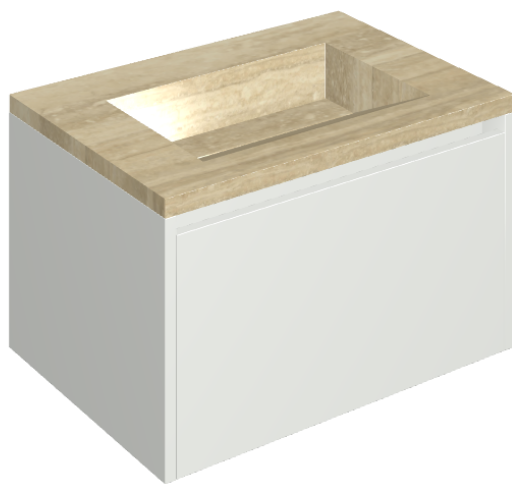

SCHEDA DI CONFIGURAZIONE

Cod. art.: 620810000020

Fly Air

Washbasin 70 White

Rivestimento del prodotto

Charme Advance
Travertino Romano
Honed Satin

I colori e le altre caratteristiche estetiche delle piastrelle presenti nelle illustrazioni presenti sul sito sono puramente indicativi. Guarda sempre i campioni di persona prima dell'acquisto.