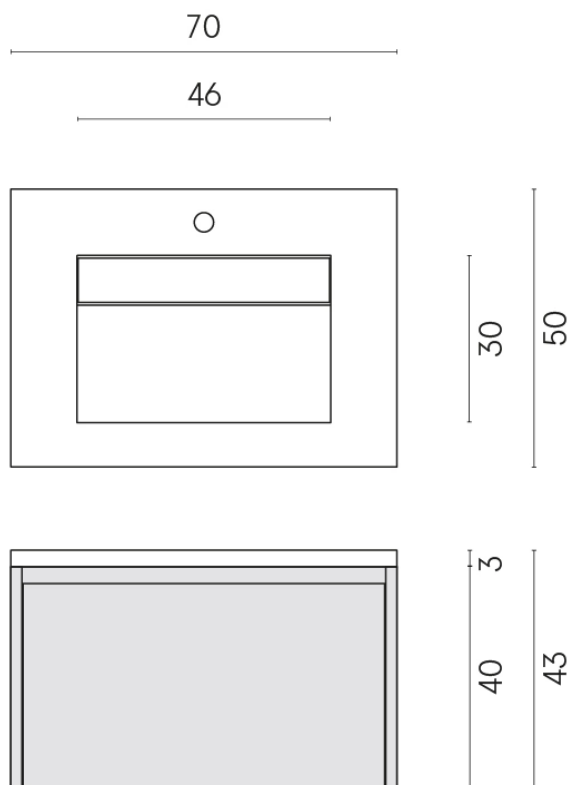

SCHEDA DI CONFIGURAZIONE

Cod. art.: 620810000020

Fly Air

Washbasin 70 White

Rivestimento del
prodotto
Millennium Dust Matt

I colori e le altre caratteristiche estetiche delle piastrelle presenti nelle illustrazioni presenti sul sito sono puramente indicativi. Guarda sempre i campioni di persona prima dell'acquisto.